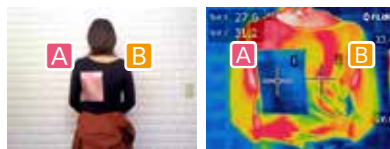

汗をかいたら洗える
 ので衛生的です

子供でも安心安全

子供さんから体の不自由な方、
 高齢の方、皮フの弱い方等誰で
 も安心してご使用になれます

温度検証

体から放射されている輻射熱を阻止すれば体は保温され温かさを維持する事が出来ます。
 即ち、温カイロの外表面が低温であれば、体は暑いという事が言えます。

A 27.6℃ B 31.2℃

なんと! その差**3.6℃!!**

カラー