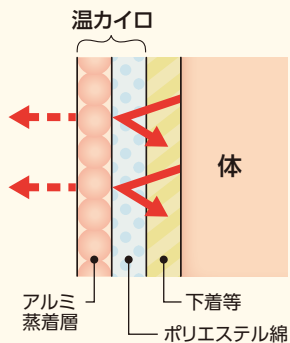

温カイロ、温かさのメカニズム:自熱利用

気温が体温より低い時は、体からは、常時輻射熱が屋外に放射されています。温カイロは、この輻射熱をアルミ蒸着層が反射、再び体に戻します。一方、屋外側に対しては低放射性能が働き、蓄熱された熱の放出を阻止します。更に、体からの伝導熱は、ポリエステル綿の空気等に保温され、体を優しくつつみます。元々、体温を利用したものですから、体温以上にはならず心地良い温さを保ちます。

製品の特徴

- 体温から放射されている輻射熱を利用するので体温以上にはなりません。
- 従って低温ヤケドの心配はありません。子供さんや体の悪い人でも安心してご使用頂けます。
- 体温を利用するので、何時間使用しても冷くなる事はありません。
- 繰り返しご使用頂けます。

取り扱い時の注意点

- 本製品は、軽さと暖かさを追求していますので、内側は繊維の現しとなっております。繊維のほつれに注意してご使用下さい。
- 汗をかいた場合、カビの発生原因にもなりますので、洗濯し良く乾燥してご使用下さい。
- 但し、洗濯する場合は、押し洗い等を原則とし、洗濯機のご使用は避けて下さい。
- 再使用する場合は、市販の両面テープをご使用下さい。
- 肌に直接貼ってのご使用はなさらないで下さい。
- 粘着剤で傷める場合がありますので、高級な衣類等にはご使用にならないで下さい。