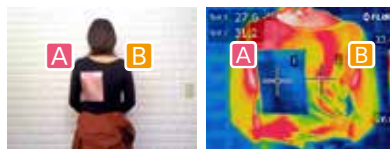

汗をかいたら洗える
 ので衛生的です

子供でも安心安全

子供さんから体の不自由な方、
 高齢の方、皮フの弱い方等誰で
 も安心してご使用になれます

温度検証

体から放射されている輻射熱を阻止すれば体は保温され温かさを維持する事が出来ます。
 即ち、温カイロの外表面が低温であれば、体は暑いという事が言えます。

A 27.6°C B 31.2°C

なんと! その差**3.6°C!!**

カラー